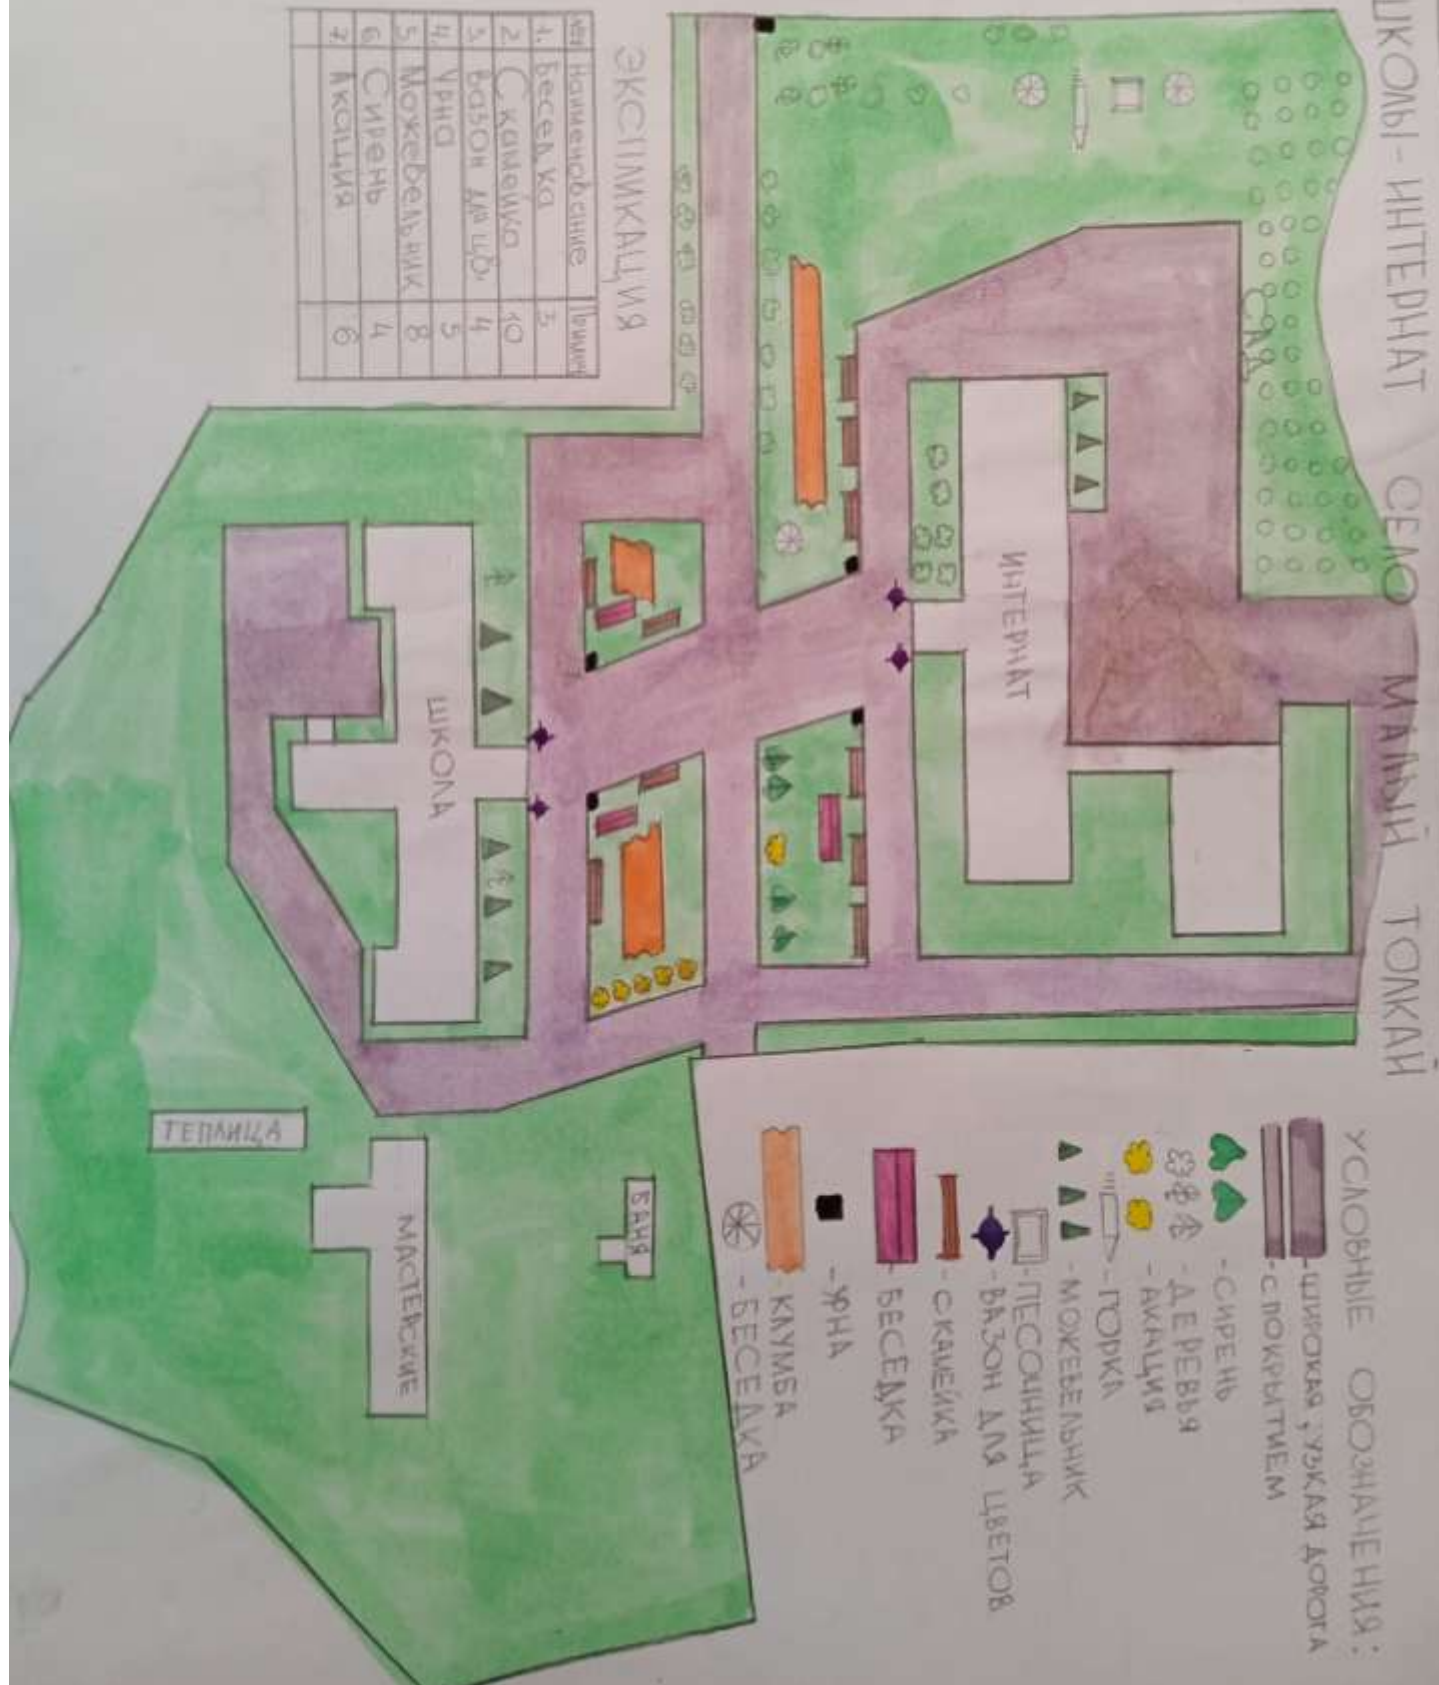

ПЛАН ГОРОУ ШКОЛЫ - ИНТЕРНАТ СЕМО МАЛЫЯ ТОНКАН

ЭКСПЛИКАЦИЯ

№	Наименование	Площадь
1.	Беседака	5
2.	Камайка	10
3.	Базон для цв.	4
4.	Урна	5
5.	Можебельник	8
6.	Сирень	4
7.	Акация	8

УСЛОВНЫЕ ОБОЗНАЧЕНИЯ:

- ШКОЛА
- ИНТЕРНАТ
- ТЕПЛИЦА
- МАСТЕРСКИЕ
- БАНЯ
- КЛУБ
- БЕСЕДАКА

- Сирень
- ДЕРЕВЬЯ
- АКАЦИЯ
- ПОРКА
- МОЖЕБЕЛЬНИК
- ПЕСОЧНИЦА
- БАЗОН ДЛЯ ЦВЕТОВ
- СКАМЕЙКА
- БЕСЕДАКА
- УРНА
- КЛУБ
- БЕСЕДАКА

- ШИРОКАЯ УЗКАЯ ДОРОГА
- СПОКРЫТИЕМ